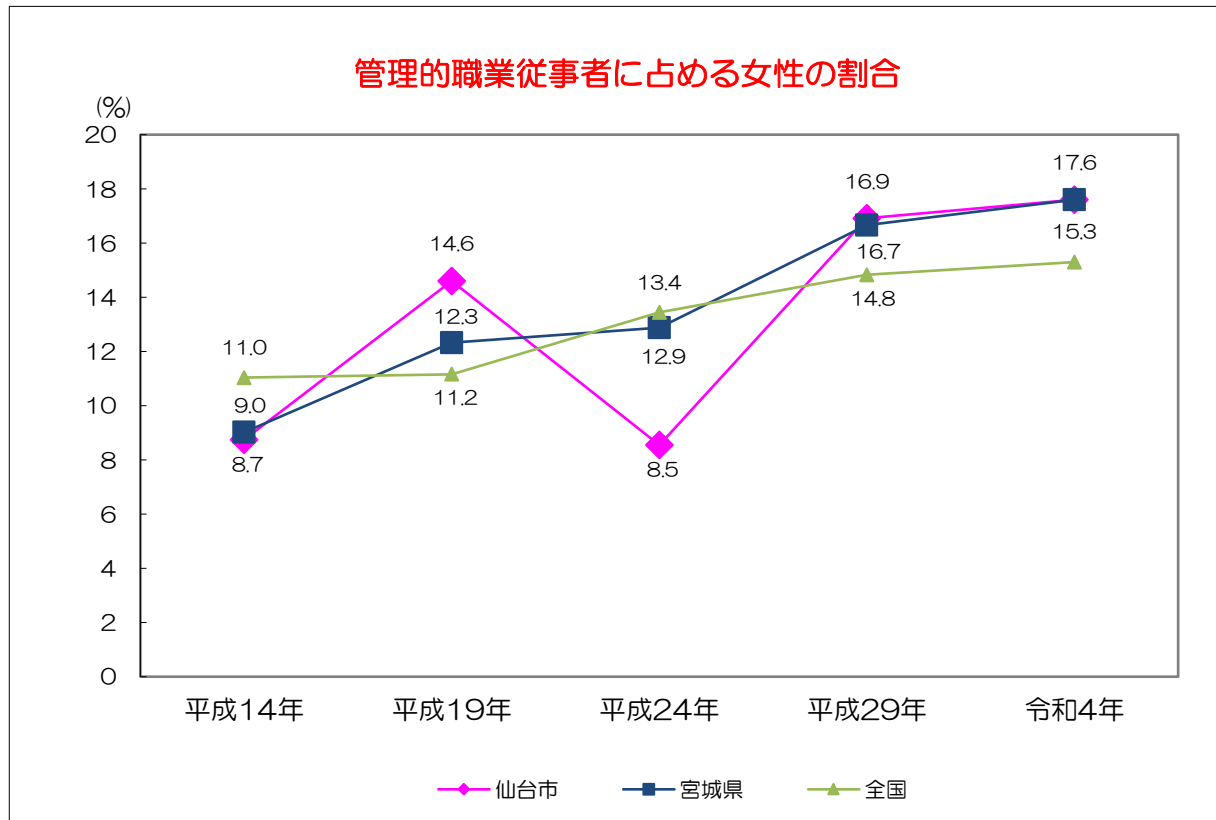

管理職の女性割合(仙台市・宮城県・全国)

3-1-6 管理的職業従事者に占める女性の割合

	仙台市				宮城県				全 国			
	男性(人)	女性(人)	総数(人)	女性割合(%)	男性(人)	女性(人)	総数(人)	女性割合(%)	男性(人)	女性(人)	総数(人)	女性割合(%)
平成14年	16,700	1,600	18,300	8.7	34,300	3,400	37,700	9.0	1,820,600	225,900	2,046,500	11.0
平成19年	15,200	2,600	17,800	14.6	31,300	4,400	35,700	12.3	1,596,600	200,600	1,797,200	11.2
平成24年	10,700	1,000	11,700	8.5	23,000	3,400	26,400	12.9	1,235,300	191,800	1,427,100	13.4
平成29年	11,300	2,300	13,600	16.9	23,500	4,700	28,200	16.7	1,301,500	226,600	1,528,100	14.8
令和4年	14,000	3,000	17,000	17.6	23,000	4,900	27,900	17.6	1,176,400	212,300	1,388,700	15.3

資料：総務省「就業構造基本調査」